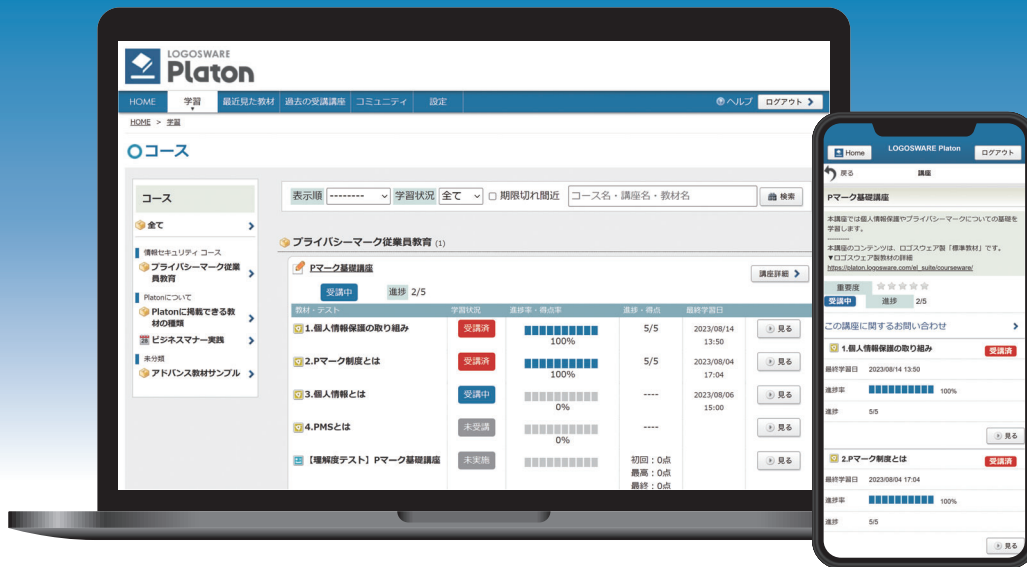

eラーニング学習管理システム

https://platon.logosware.com

管理者の満足 × 受講者の満足

らくらく運用

抜群の操作性

高品質な教材

スマホ/タブレット対応

を両立させた本格派eラーニングシステムです。

3つの特長

- 1 …… 教材の内製が簡単**
3種の教材作成ソフトで、研修資料を手軽にオンライン教材化
PowerPointやPDFから、効率的に独自の教材コンテンツを作成可能。
- 2 …… 独自性**
API、シングルサインオン、多言語に対応
外部システムとの連携が可能。さまざまな外国語表示にも対応。
- 3 …… 豊富な価格プラン**
目的や利用パターンに合わせて最適なプランを選択可能
お客様の様々なビジネスシーンでご利用いただけるように、豊富な価格ラインナップをご用意。